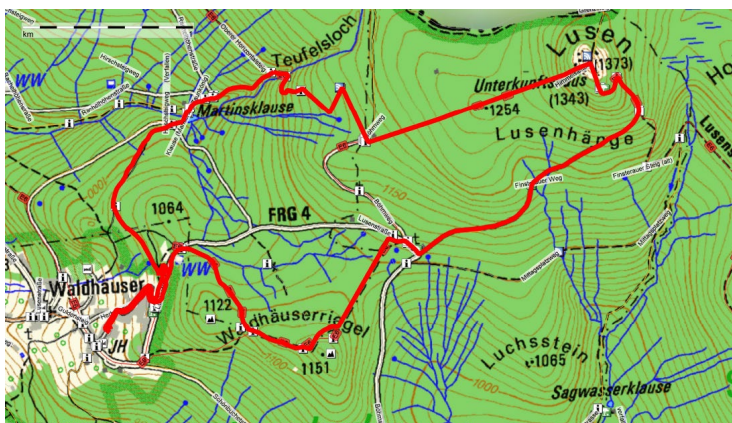

#### Wanderziele am Lusen (1.343 m) im Bayerischen Wald

Natürliche Waldverjüngung, Bergfichtenwald, Bergmischwald, Hochmoor, Granitstein-Schlucht

#### Programm

Anreise am Freitag, den 11. Juni 2021, nach Waldhäuser/Neuschönau, zur [Jugendherberge Waldhäuser](#)

19:00 Uhr Gemeinsames Abendessen in der Jugendherberge

Übernachtung in Doppel- und Mehrbettzimmern in der Jugendherberge Waldhäuser

Wanderung am Samstag, den 12. Juni 2021 (mit Waldexperte Waldemar Schmidt)

09:00 Uhr Start der Wanderung an der Jugendherberge

Rundwanderung, teilweise auf der [Europäischen Urwaldroute](#), 11 km, 500 hm, reine Gehzeit cirka 5 Std., Verkürzung mit IGEL-Bus möglich, anschließend private Heimfahrt